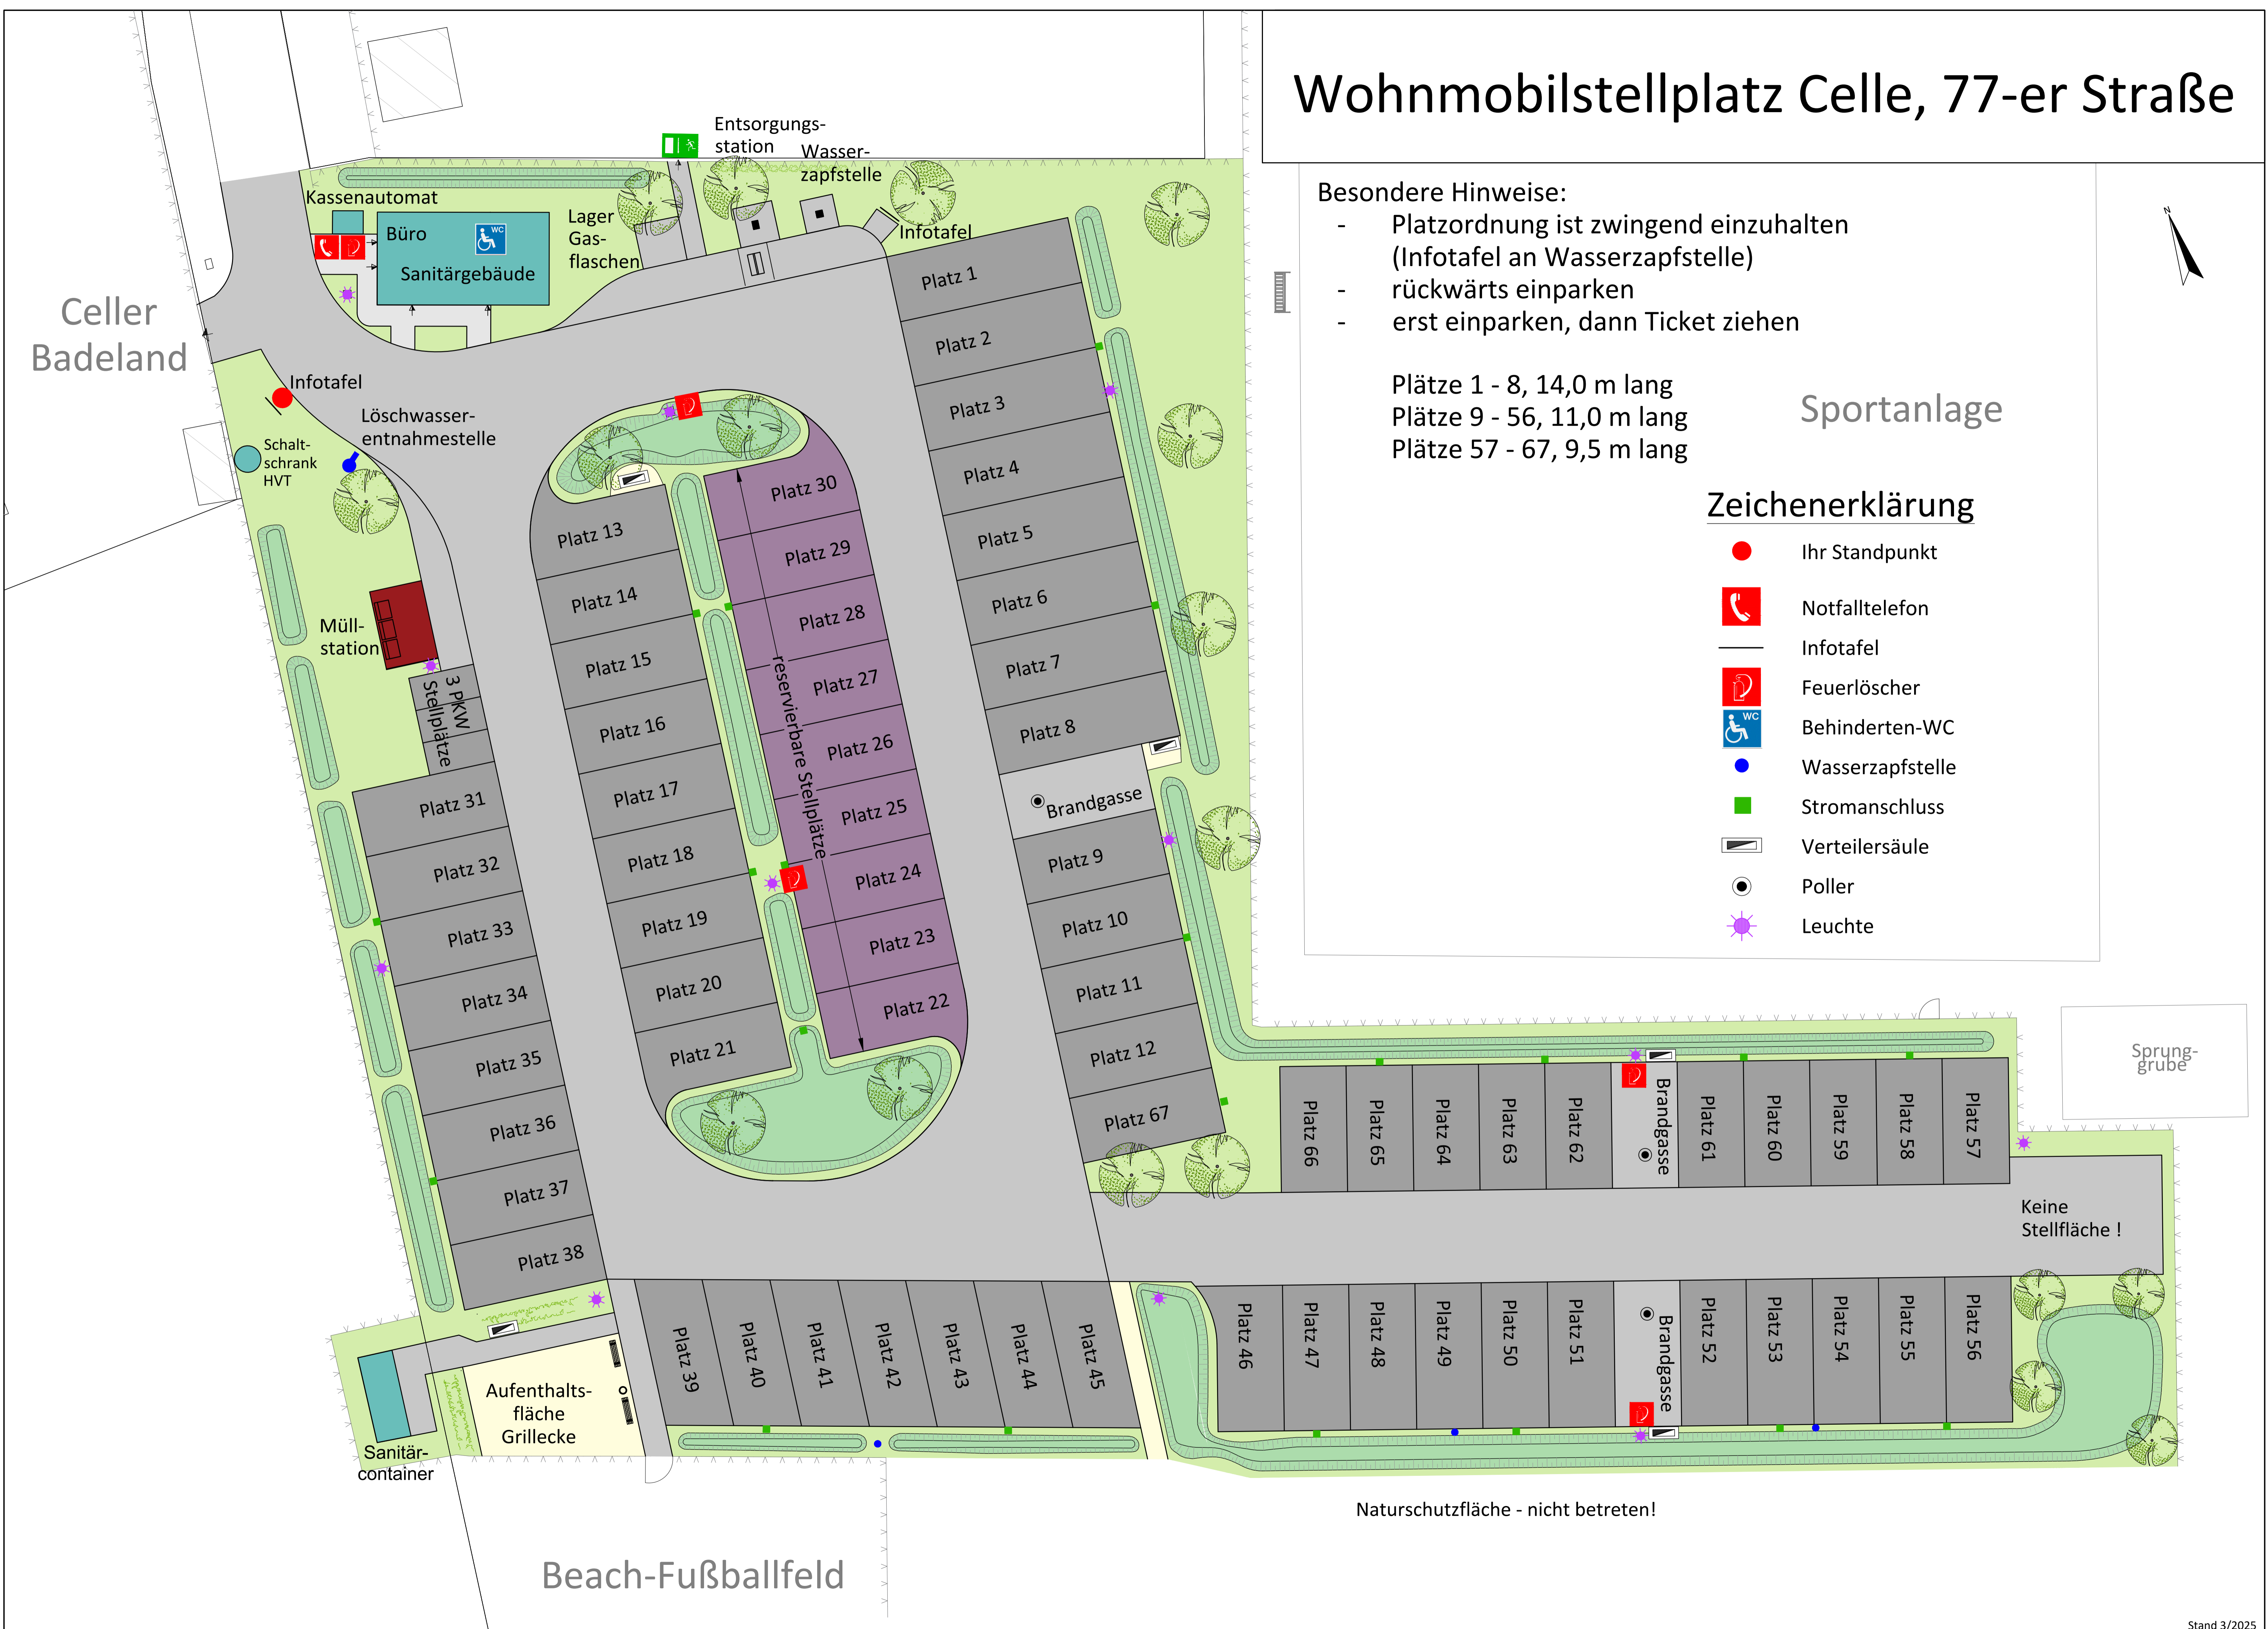

Wohnmobilstellplatz Celle, 77-er Straße

Besondere Hinweise:

- Platzordnung ist zwingend einzuhalten (Infotafel an Wasserzapfstelle)
- rückwärts einparken
- erst einparken, dann Ticket ziehen

Plätze 1 - 8, 14,0 m lang
 Plätze 9 - 56, 11,0 m lang
 Plätze 57 - 67, 9,5 m lang

Sportanlage

Zeichenerklärung

- Ihr Standpunkt
-  Notfalltelefon
-  Infotafel
-  Feuerlöscher
-  Behinderten-WC
- Wasserzapfstelle
- Stromanschluss
-  Verteilersäule
-  Poller
-  Leuchte

Sprunggrube

Keine Stellfläche !

Naturschutzfläche - nicht betreten!

Beach-Fußballfeld

Celler Badeland